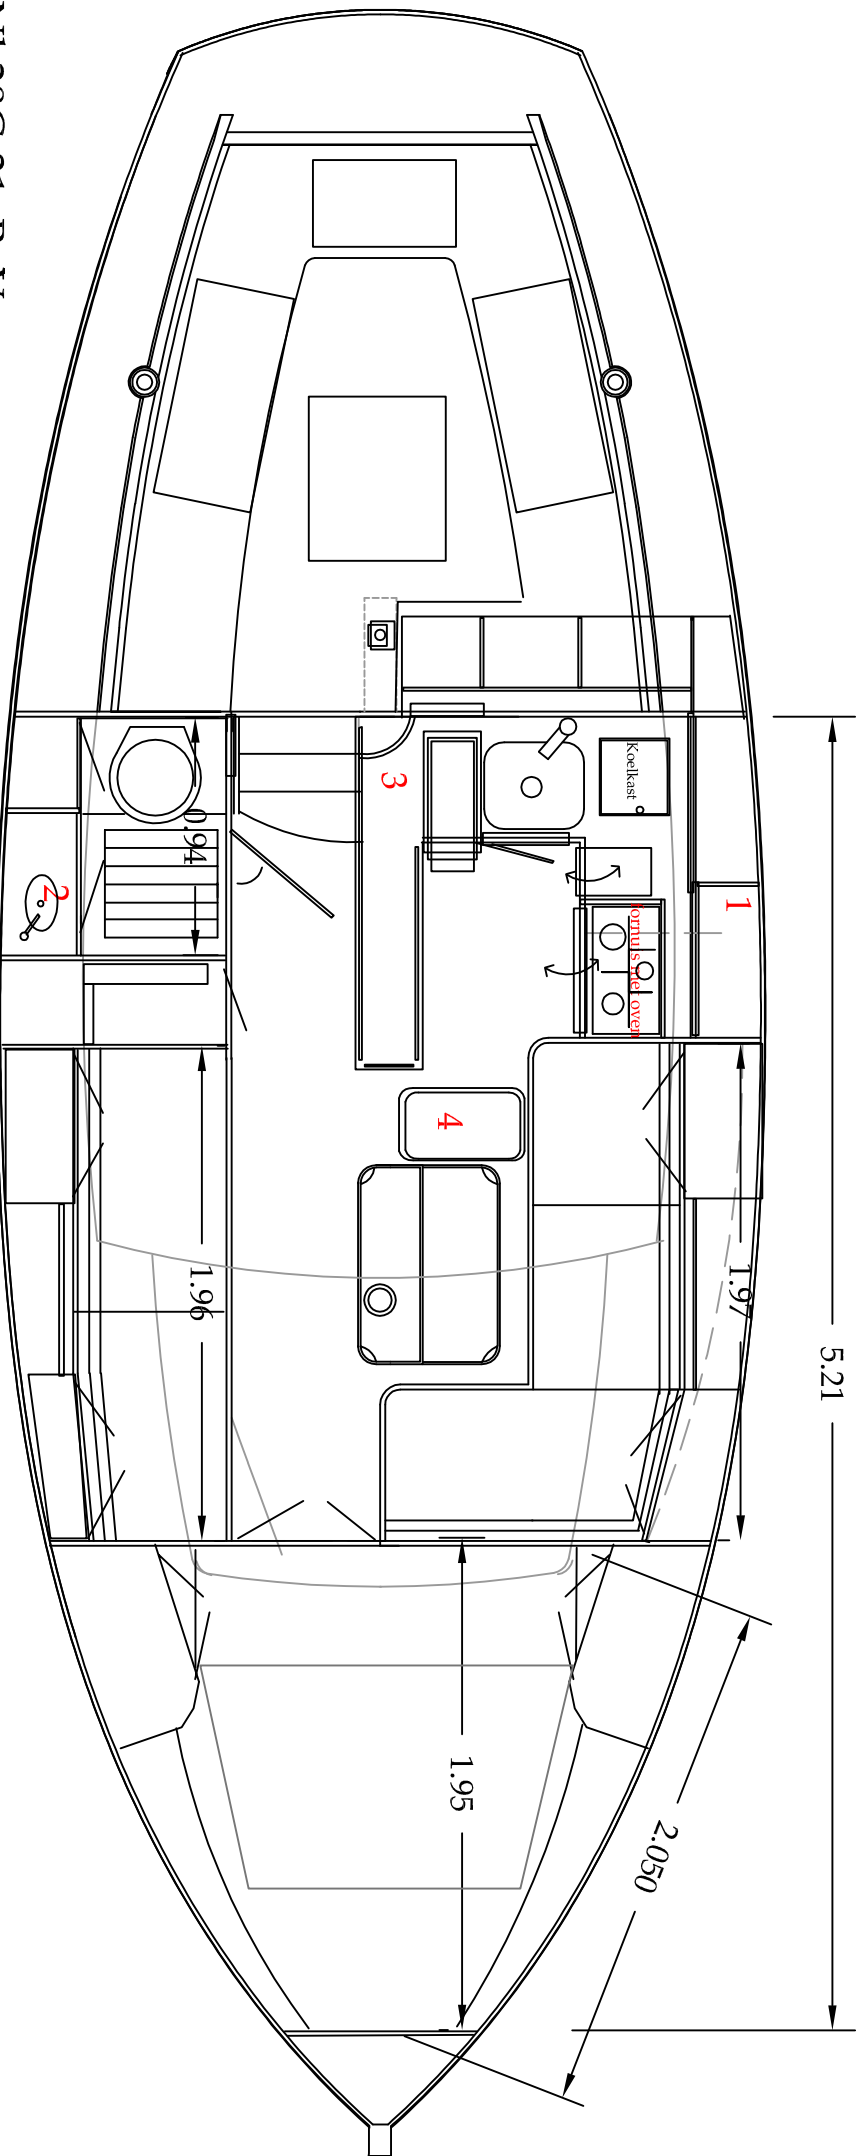

D

NK28C-31 B. Vroegop  
Interieurplan

- 1 Schuifdeurtjes
- 2 Spoelbakje in toilet
- 3 Schapje bij ingang
- 4 Hocker